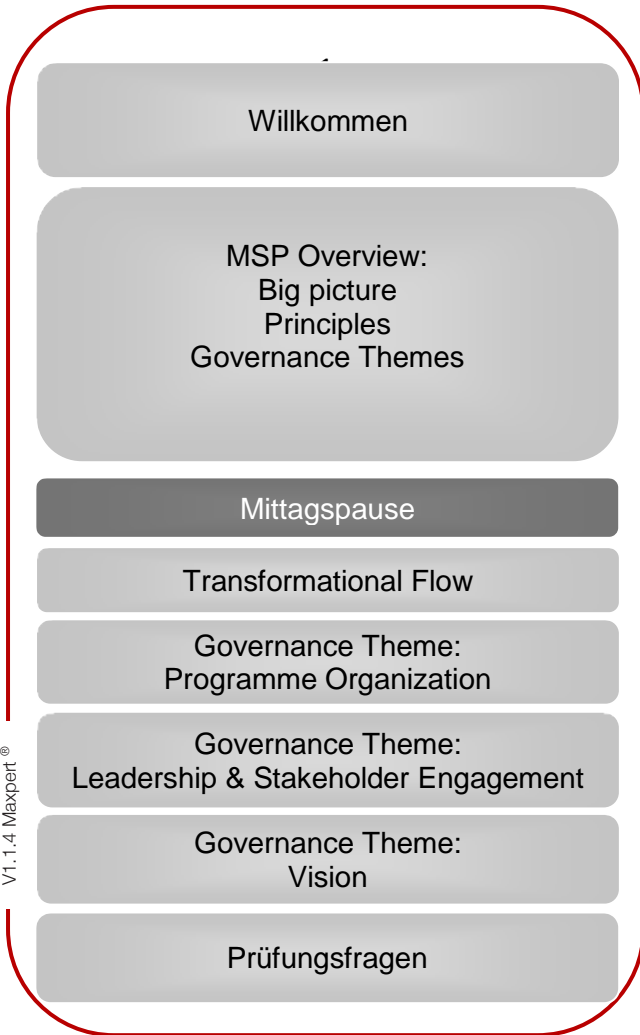

Der Ablauf – MSP® Foundation

1. Tag (10.00-18.00 Uhr)

2. Tag (09.00-17.00 Uhr)

3. Tag (09.00-17.00 Uhr)